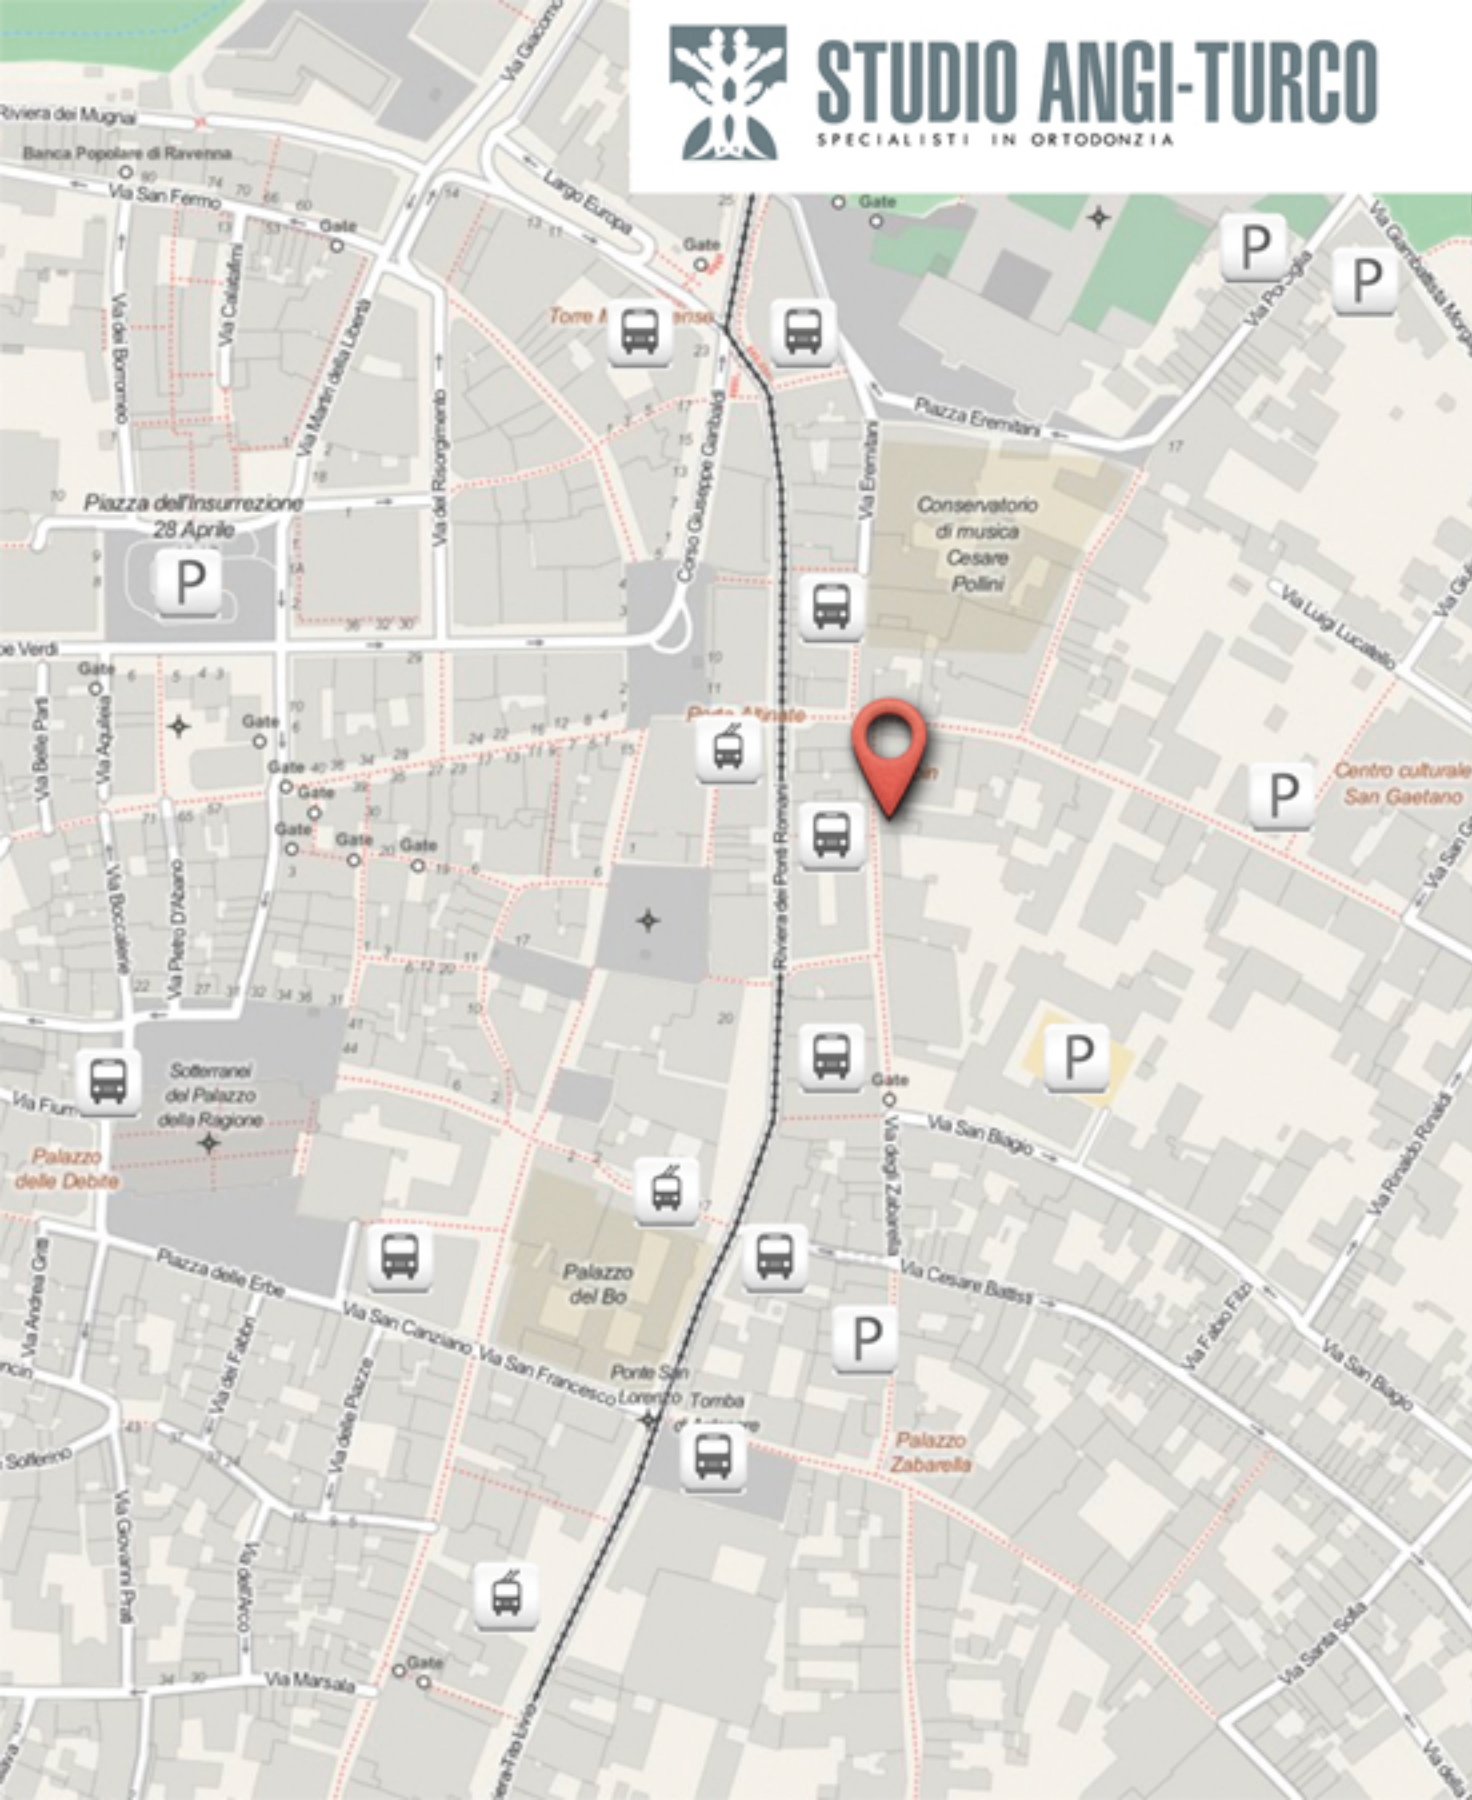

STUDIO ANGI-TURCO
SPECIALISTI IN ORTODONZIA

DOVE SIAMO

Via degli Zabarella, 90 - 35121 Padova (PD)

TRAM

- Tito Livio
- Ponti Romani
- Eremitani

AUTOBUS

- Linea 3
- Linea 11
- Linea 12
- Linea 13
- Linea 18
- Linea 22

PARCHEGGI A PAGAMENTO

- 1.Parcheeggio Padova Centro (Via G.Gozzi)
- 2.Ex Piazzale Boschetti (Via Vecchio Gasometro)
- 3.Piazza Insurrezione
- 4.Parcheeggio Largo Europa (Largo Europa)
- 5.Autorimessa Patavium (Via San Gaetano, 8)